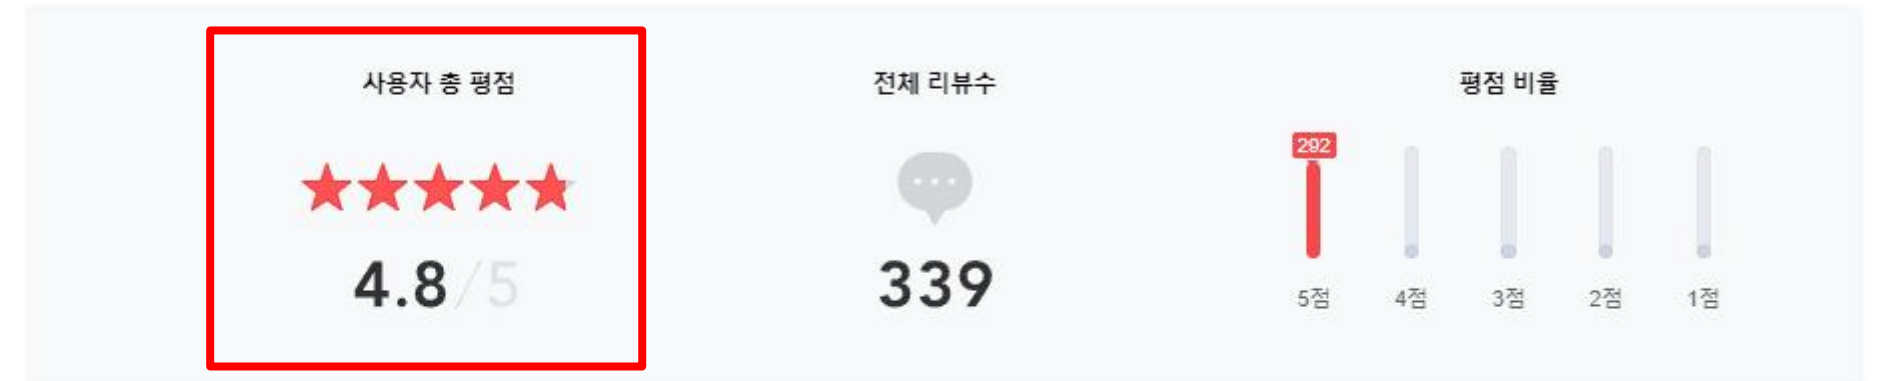

20240108 기준

엔산마운트 OL-16 32인치 싱글 책상 모니터암 브라켓 스탠드 거치대  
75,900원 99,000원

**구매하기**

상세정보    **리뷰 339**    Q&A 92    반품/교환정보

### 상품리뷰

상품을 구매하신 분들이 작성하신 리뷰입니다. 리뷰 작성시 아래 금액만큼 포인트가 적립됩니다.  
텍스트 리뷰 : 50원 | 포토/동영상 리뷰 : 1,150원 | 한달사용 텍스트 리뷰 : 50원 | 한달사용 포토/동영상 리뷰 : 150원

스토어 PICK 판매자가 직접 선정한 베스트 리뷰입니다.

★★★★★ 5  
jjan\*\*\*\*\* · 23.11.17. · 색상: 화이트(OLW-16)